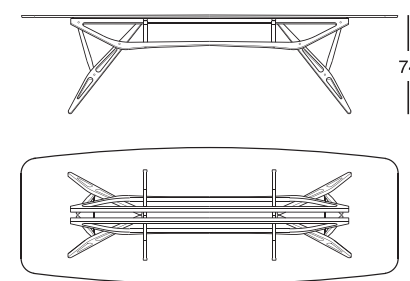

Mesa

Estructura de madera maciza de roble natural o teñido naranja o negro o de madera maciza de nogal Canaletto color natural; pintura con acabado de cera. Superficie de cristal extra claro con borde de corte inclinado, o de cristal gris humo con borde de corte inclinado, combinado con la estructura en roble teñido negro.